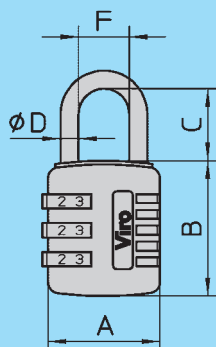

LUCCHETTI PER VALIGIE A COMBINAZIONE VARIABILE

Pratico lucchetto a combinazione, dal design piacevole, per usi quali la chiusura di borse, sacche e valigie.

Corpo: in rame.

Arco: in acciaio nichelato.

Meccanismo di chiusura con 1.000 combinazioni possibili. Istruzioni riportate sul retro della confezione.

Confezione: individuale "blister".

ART. N.	Prezzo base per pezzo	Finitura	Misure del corpo mm. A x B	Luce arco mm. C-F	Diam. arco mm. D	Peso unitario gr.	Pezzi per confezione N.
405.7.9		NICHELATO	20x32	20,5-9	3	50	5
405.7.47		NERO CROMATO	20x32	20,5-9	3	50	5
404.7.9		NICHELATO	30x37	20,5-14	4,5	80	5
404.7.47		NERO CROMATO	30x37	20,5-14	4,5	80	5