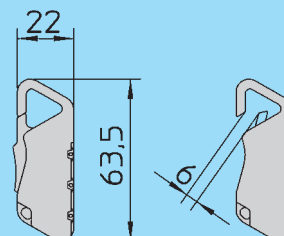

Confezione: individuale "blister".

ART. N.	Prezzo base per pezzo	Finitura	Misure del corpo mm. A x B	Luce arco mm. C-F	Diam. arco mm. D	Peso unitario gr.	Pezzi per confezione N.
405.7.9		NICHELATO	20x32	20,5-9	3	50	5
405.7.47		NERO CROMATO	20x32	20,5-9	3	50	5
404.7.9		NICHELATO	30x37	20,5-14	4,5	80	5
404.7.47		NERO CROMATO	30x37	20,5-14	4,5	80	5

Meccanismo di chiusura a dischi con 1.000 combinazioni possibili.

Confezione: individuale "blister".

ART. N.	Prezzo base per pezzo	Finitura	Ingombro mm.	Peso unitario gr.	Pezzi per confezione N.
408.7		COLORI ASSORTITI	22x63,5	46	6